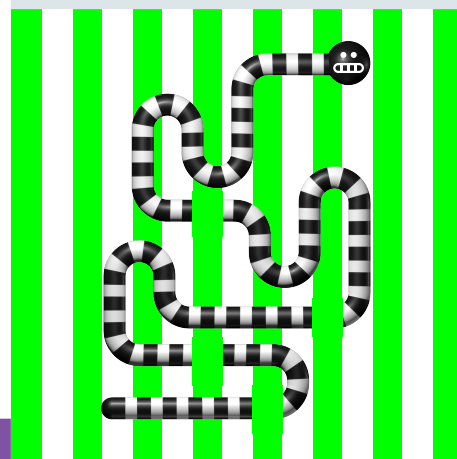

## GAME DESIGN

/3 meses  
/120h